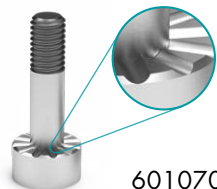

- Senza regolazione verticale
- A dátumbeállítás mindig azonos magasságban történik

Tipo/Típus	L	d1	D	☒
01 Mese + anno Hónap + évszám	7	1,5	3	601102/01/3-24
	8	2,1	4	601102/01/4-24
	12	2,6	5	601102/01/5-24
	12	3,2	6	601102/01/6-24
	14	4,2	8	601102/01/8-24
	16	5	10	601102/01/10-24
02 Mese Hónap	7	1,5	3	601102/02/3
	8	2,1	4	601102/02/4
	12	2,6	5	601102/02/5
	12	3,2	6	601102/02/6
	14	4,2	8	601102/02/8
	16	5	10	601102/02/10
03 Anno + 5 anni Évszám + 5 év	7	1,5	3	601102/03/3-24
	8	2,1	4	601102/03/4-24
	12	2,6	5	601102/03/5-24
	12	3,2	6	601102/03/6-24
	14	4,2	8	601102/03/8-24
	16	5	10	601102/03/10-24
20	6,2	12	601102/03/12-24	