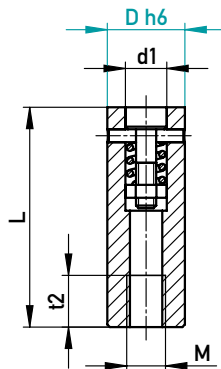

601102

DATARIO CON FUNZIONE DI BLOCCO, CORTO

DÁTUMBÉLYEGZŐ RETESZELŐ FUNKCIÓVAL, RÖVID