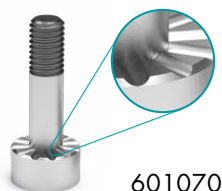

- ▶ Senza regolazione verticale
- ▶ A dátumbeállítás mindig azonos magasságban történik

Tipo/Típus	L	d1	D	☒
01 Mese + anno Hónap + évszám	14	2,1	4	601202/01/4-24
	17	2,6	5	601202/01/5-24
	17	3,2	6	601202/01/6-24
	20	4,2	8	601202/01/8-24
	20	5	10	601202/01/10-24
	25	6,2	12	601202/01/12-24
02 Mese Hónap	14	2,1	4	601202/02/4
	17	2,6	5	601202/02/5
	17	3,2	6	601202/02/6
	20	4,2	8	601202/02/8
	20	5	10	601202/02/10
	25	6,2	12	601202/02/12
03 Anno + 5 anni Évszám + 5 év	14	2,1	4	601202/03/4-24
	17	2,6	5	601202/03/5-24
	17	3,2	6	601202/03/6-24
	20	4,2	8	601202/03/8-24
	20	5	10	601202/03/10-24
	25	6,2	12	601202/03/12-24