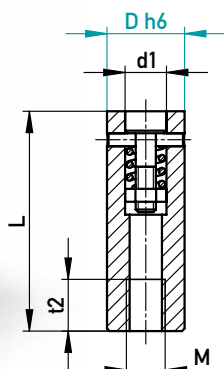

601201

DATARIO CON FUNZIONE DI BLOCCO

DÁTUMBÉLYEGZŐ RETESZELŐ FUNKCIÓVAL