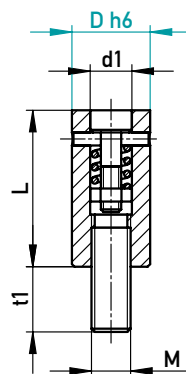

DATARIO CON FUNZIONE DI BLOCCO, CORTO

DÁTUMBÉLYEGZŐ RETESZELŐ FUNKCIÓVAL, RÖVID