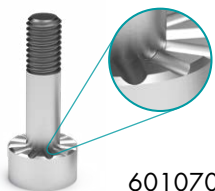

Intercambiabile con
600201, 600202
600201, 600202
cikkkel kicserélhető

- Senza regolazione verticale
- A dátumbeállítás mindig azonos magasságban történik

Tipo/Típus	L	d1	D	☒
01 Mese + anno Hónap + évszám	14	1,5	3	601201/01/3-24
	14	2,1	4	601201/01/4-24
	17	2,6	5	601201/01/5-24
	17	3,2	6	601201/01/6-24
	20	4,2	8	601201/01/8-24
	20	5	10	601201/01/10-24
02 Mese Hónap	14	1,5	3	601201/02/3
	14	2,1	4	601201/02/4
	17	2,6	5	601201/02/5
	17	3,2	6	601201/02/6
	20	4,2	8	601201/02/8
	20	5	10	601201/02/10
03 Anno + 5 anni Évszám + 5 év	14	1,5	3	601201/03/3-24
	14	2,1	4	601201/03/4-24
	17	2,6	5	601201/03/5-24
	17	3,2	6	601201/03/6-24
	20	4,2	8	601201/03/8-24
	20	5	10	601201/03/10-24
25	6,2	12	601201/03/12-24	

Altre versioni nel nostro shop su KNARR.com
További típusok a KNARR.com webáruházában

601202