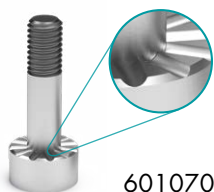

- ▶ Senza regolazione verticale
- ▶ Montaggio rapido a pressione (regolazione durante l'inserimento)
- ▶ A dátumbeállítás mindig azonos magasságban történik
- ▶ Gyors beépítés besajtolással (átmeneti illesztés)