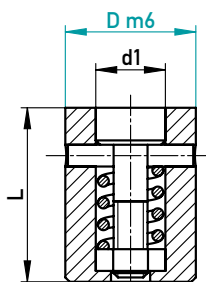

DATARIO CON FUNZIONE DI BLOCCO, CORTO

DÁTUMBÉLYEGZŐ RETESZELŐ FUNKCIÓVAL, RÖVID