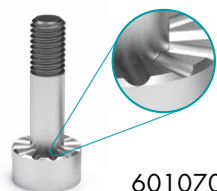

Intercambiabile con 600103
600103 cikkel kicserélhető

- Senza regolazione verticale
- A dátumbeállítás mindig azonos magasságban történik