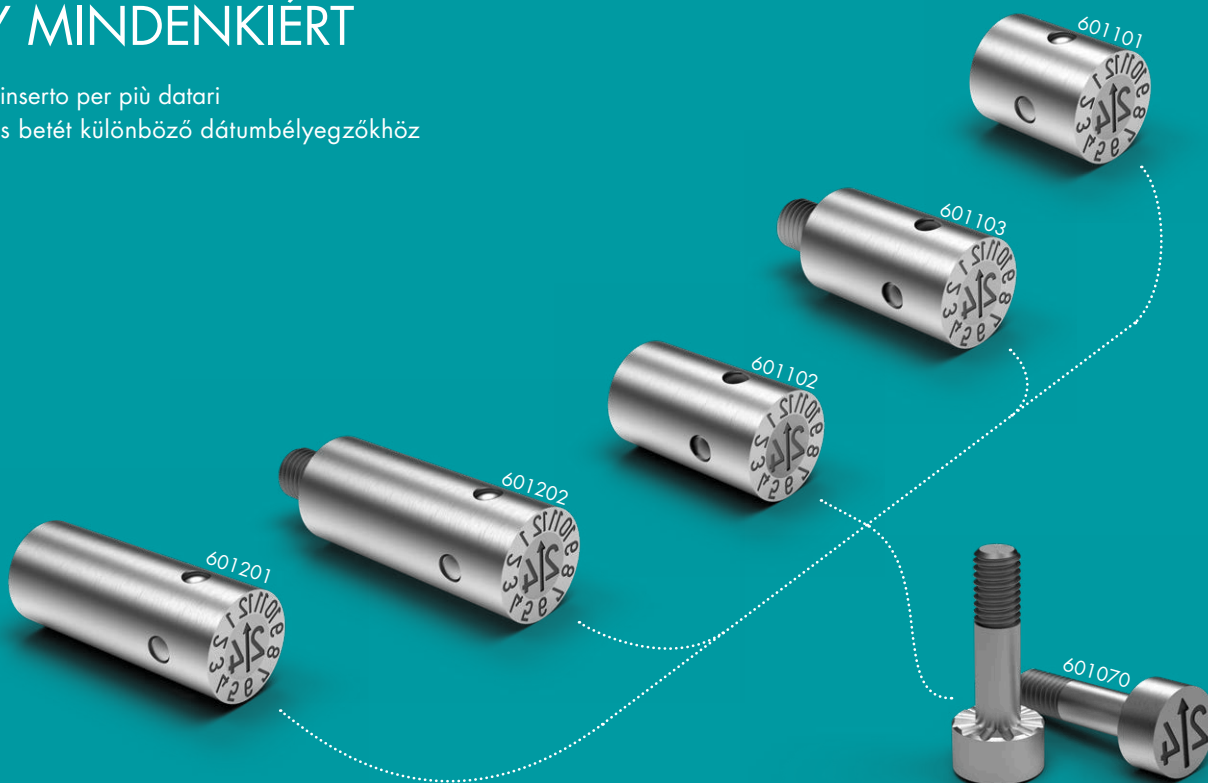

UNO PER TUTTI EGY MINDENKIÉRT

- Stesso inserto per più datari
- Azonos betét különböző dátumbélyegzőkhöz