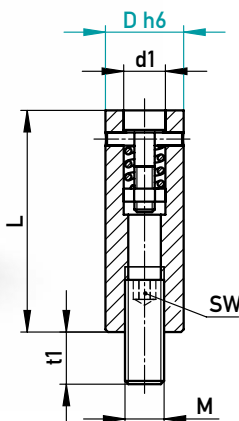

DATARIO CON FUNZIONE DI BLOCCO

DÁTUMBÉLYEGZŐ RETESZELŐ FUNKCIÓVAL