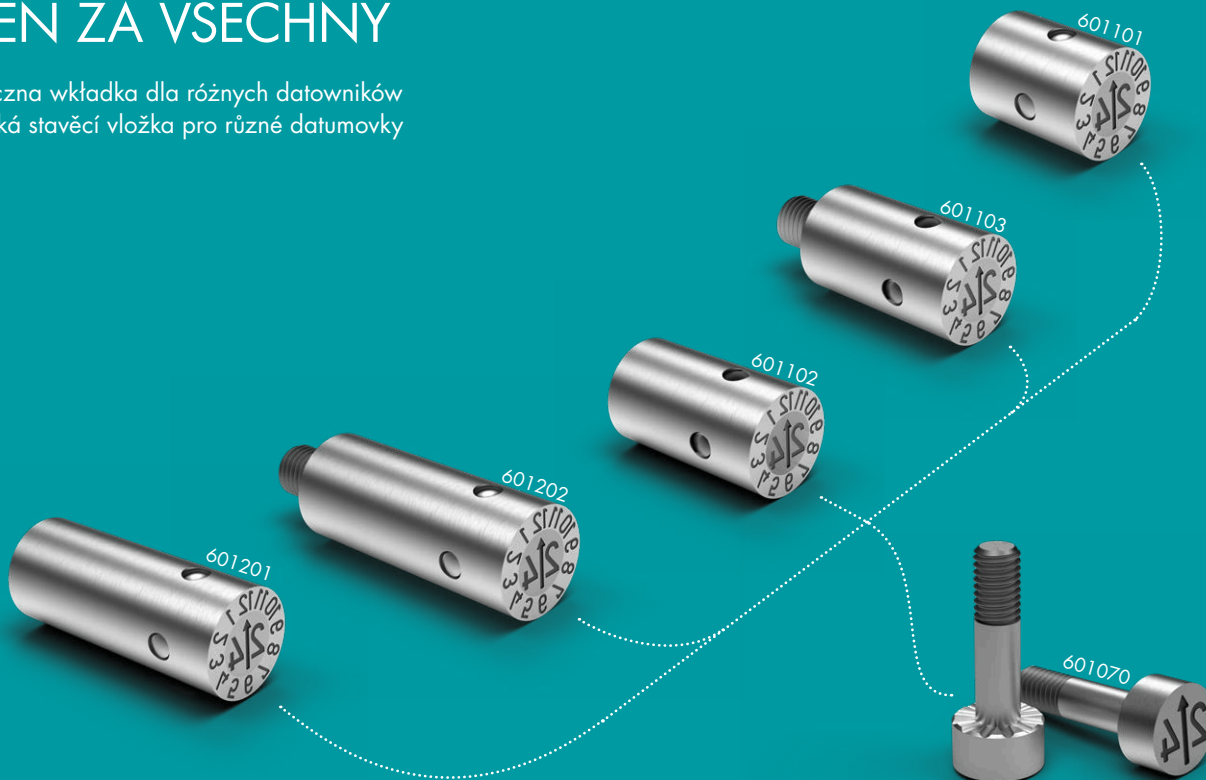

JEDEN DO WIELU JEDEN ZA VŠECHNY

- ▸ Identyczna wkładka dla różnych datowników
- ▸ Identičká stavěcí vložka pro různé datumovky