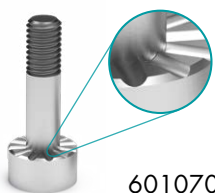

601070

Typ	L	d1	D	☒
01 Miesiące + rok Měsíc + rok	14	1,5	3	601201/01/3-24
	14	2,1	4	601201/01/4-24
	17	2,6	5	601201/01/5-24
	17	3,2	6	601201/01/6-24
	20	4,2	8	601201/01/8-24
	20	5	10	601201/01/10-24
02 Miesiące Měsíc	14	1,5	3	601201/02/3
	14	2,1	4	601201/02/4
	17	2,6	5	601201/02/5
	17	3,2	6	601201/02/6
	20	4,2	8	601201/02/8
	20	5	10	601201/02/10
03 Rok + 5 lat Rok + 5 let	14	1,5	3	601201/03/3-24
	14	2,1	4	601201/03/4-24
	17	2,6	5	601201/03/5-24
	17	3,2	6	601201/03/6-24
	20	4,2	8	601201/03/8-24
	20	5	10	601201/03/10-24
25	6,2	12	601201/03/12-24	

Więcej modeli w sklepie online na www.knarr.com
Více typů v internetovém obchodě na KNARR.com

601202