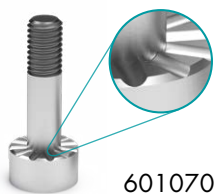

- Bez regulacji wysokości
- Szybszy montaż przez wciskanie (dopasowanie przejściowe)
- Bez vertikálního seřizení
- Rychlé nasazení pomocí silového nasazení (přechodné umístění)

601070

| Typ | L | d1 | D | ☒ |
|---|-----|-----|-----------------|-----------------|
| 01 Miesiące + rok Měsíc + rok | 4 | 1,5 | 3 | 601101/01/3-24 |
| | 5 | 2,1 | 4 | 601101/01/4-24 |
| | 8 | 2,6 | 5 | 601101/01/5-24 |
| | 8 | 3,2 | 6 | 601101/01/6-24 |
| | 10 | 4,2 | 8 | 601101/01/8-24 |
| | 12 | 5 | 10 | 601101/01/10-24 |
| 02 Měsíc | 4 | 1,5 | 3 | 601101/02/3 |
| | 5 | 2,1 | 4 | 601101/02/4 |
| | 8 | 2,6 | 5 | 601101/02/5 |
| | 8 | 3,2 | 6 | 601101/02/6 |
| | 10 | 4,2 | 8 | 601101/02/8 |
| | 12 | 5 | 10 | 601101/02/10 |
| 03 Rok + 5 let Rok + 5 let | 4 | 1,5 | 3 | 601101/03/3-24 |
| | 5 | 2,1 | 4 | 601101/03/4-24 |
| | 8 | 2,6 | 5 | 601101/03/5-24 |
| | 8 | 3,2 | 6 | 601101/03/6-24 |
| | 10 | 4,2 | 8 | 601101/03/8-24 |
| | 12 | 5 | 10 | 601101/03/10-24 |
| 14 | 6,2 | 12 | 601101/03/12-24 | |