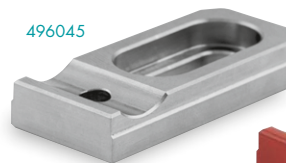

✉ 40718/d1

40720

GOLFARE, GIREVOLE EMELŐSZEM, FORGATHATÓ

- Grado di qualità 10, 100 % testato a rottura
- Ruotabile (360°) e girevole sotto carico
- 10-es minőségi osztály, 100%-os repedésvizsgálattal
- Elforgatható (360°) és terhelés alatt elfordítható

✉ 40720/d1

496045 • 496046

PIASTRINA DI SICUREZZA PER GRUPPO ESTRAZIONE - INOX BIZTONSÁGI ÖSSZEKÖTŐ KIDOBÓCSOMAGHOZ - ROZSDAMENTES

da
21,00€
-tól

496046

- Montaggio semplice e ridotto spazio di installazione
- Evita il danneggiamento
- Egyszerű és helytakarékos összeszerelés
- Megakadályozza a sérüléseket