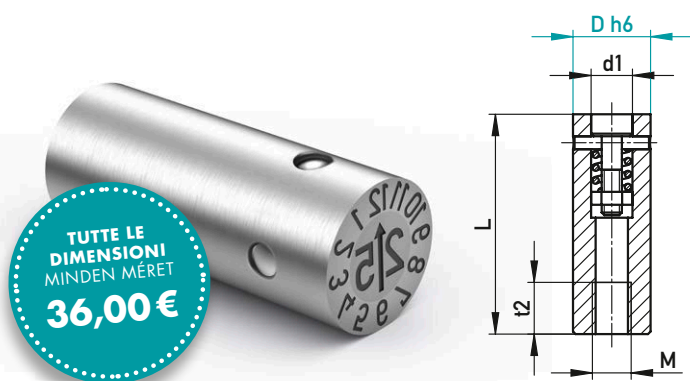

601201

DATARIO CON FUNZIONE DI BLOCCO DÁTUMBÉLYEGZŐ RETESZELŐ FUNKCIÓVAL

TUTTE LE
DIMENSIONI
MINDEN MÉRET
36,00 €

Intercambiabile con
600201, 600202
600201, 600202
cikkkel kicserélhető

- Senza regolazione verticale
- A dátumbeállítás mindig azonos magasságban történik

601070

Tipo/Típus	L	d1	D	☒
01 Mese + anno Hónap + évszám	14	1,5	3	601201/01/3-25
	14	2,1	4	601201/01/4-25
	17	2,6	5	601201/01/5-25
	17	3,2	6	601201/01/6-25
	20	4,2	8	601201/01/8-25
	20	5	10	601201/01/10-25
25	6,2	12	601201/01/12-25	
02 Mese Hónap	14	1,5	3	601201/02/3
	14	2,1	4	601201/02/4
	17	2,6	5	601201/02/5
	17	3,2	6	601201/02/6
	20	4,2	8	601201/02/8
	20	5	10	601201/02/10
25	6,2	12	601201/02/12	
03 Anno + 5 anni Évszám + 5 év	14	1,5	3	601201/03/3-25
	14	2,1	4	601201/03/4-25
	17	2,6	5	601201/03/5-25
	17	3,2	6	601201/03/6-25
	20	4,2	8	601201/03/8-25
	20	5	10	601201/03/10-25
25	6,2	12	601201/03/12-25	

Altre versioni nel nostro shop su KNARR.com
További típusok a KNARR.com webáruházában

601202