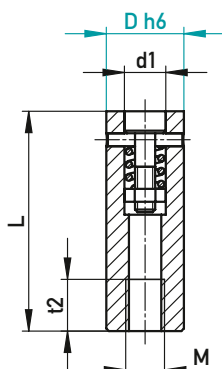

DATARIO CON FUNZIONE DI BLOCCO, CORTO

DÁTUMBÉLYEGZŐ RETESZELŐ FUNKCIÓVAL, RÖVID