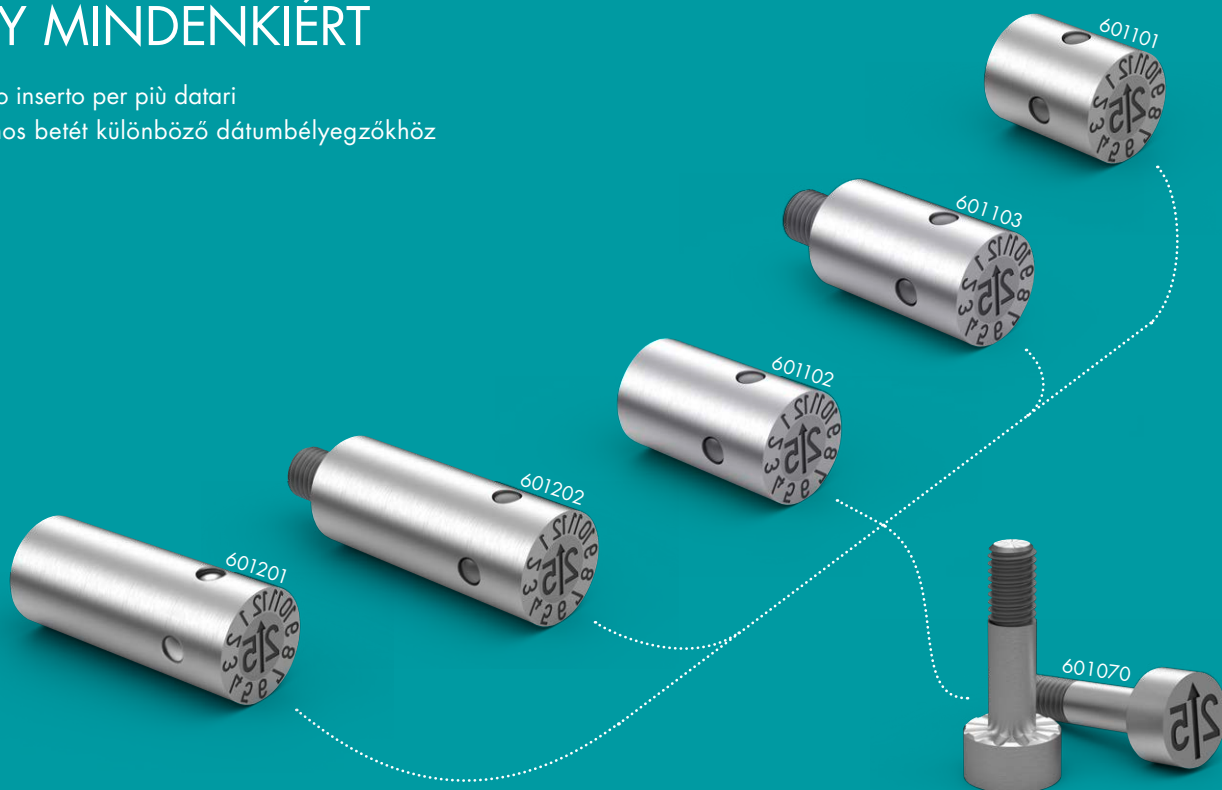

UNO PER TUTTI EGY MINDENKIÉRT

- Stesso inserto per più datari
- Azonos betét különböző dátumbélyegzőkhöz