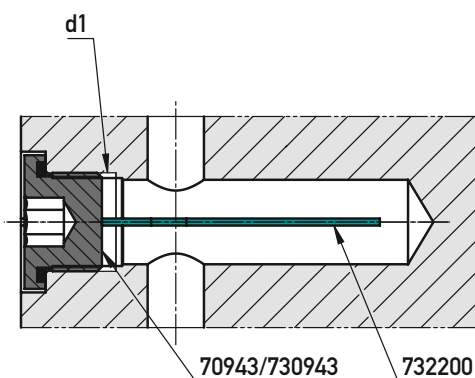

ESEMPIO DI MONTAGGIO • BEÉPÍTÉSI PÉLDA

d1	B
M9x1	8,0
G1/8" / M10x1	8,5
M11x1 / M12x1,5	10,0
G1/4" / M14x1,5	11,5
G3/8"	15,0
G1/2"	18,5
G3/4"	23,5

KNARR VERTRIEBS GMBH

Gunterstraße 31
95233 Helmbrechts
Germany

Phone +49 9252 9993-500

Fax +49 9252 9993-33

E-Mail sales@knarr.com

Non siamo responsabili per eventuali errori di traduzione o stampa. Ci riserviamo il diritto di modificare i prodotti e/o i prezzi. Az esetleges nyomtatási vagy fordítási hibáért nem vállalunk felelősséget. Fenntartjuk az árváltozások és termékmódosítás jogát.

Potete prendere visione delle nostre condizioni generali di vendita su – www.knarr.com

Általános üzleti feltételeinket megtalálja honlapunkon: www.knarr.com

IT/HU – 08/2024