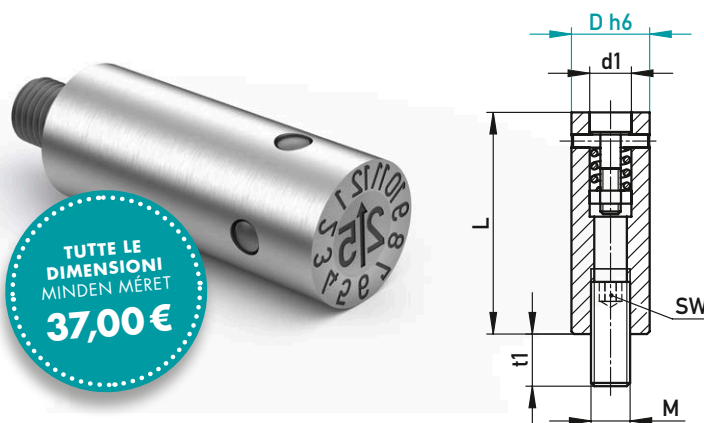

DATARIO CON FUNZIONE DI BLOCCO DÁTUMBÉLYEGZŐ RETESZELŐ FUNKCIÓVAL

TUTTE LE
DIMENSIONI
MINDEN MÉRET
37,00 €

Intercambiabile con 600203
600203 cikkkel kicserélhető

- Senza regolazione verticale
- A dátumbeállítás mindig azonos magasságban történik

601070

Tipo/Típus	L	d1	D	☒
01 Mese + anno Hónap + évszám	14	2,1	4	601202/01/4-25
	17	2,6	5	601202/01/5-25
	17	3,2	6	601202/01/6-25
	20	4,2	8	601202/01/8-25
	20	5	10	601202/01/10-25
	25	6,2	12	601202/01/12-25
02 Mese Hónap	14	2,1	4	601202/02/4
	17	2,6	5	601202/02/5
	17	3,2	6	601202/02/6
	20	4,2	8	601202/02/8
	20	5	10	601202/02/10
	25	6,2	12	601202/02/12
03 Anno + 5 anni Évszám + 5 év	14	2,1	4	601202/03/4-25
	17	2,6	5	601202/03/5-25
	17	3,2	6	601202/03/6-25
	20	4,2	8	601202/03/8-25
	20	5	10	601202/03/10-25
	25	6,2	12	601202/03/12-25

Altre versioni nel nostro shop su KNARR.com
További típusok a KNARR.com webáruházában