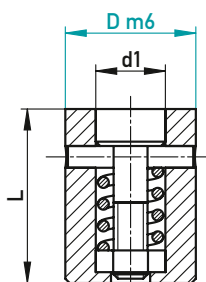

DATARIO CON FUNZIONE DI BLOCCO, CORTO

DÁTUMBÉLYEGZŐ RETESZELŐ FUNKCIÓVAL, RÖVID