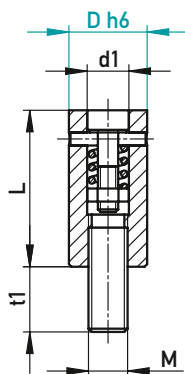

DATARIO CON FUNZIONE DI BLOCCO, CORTO

DÁTUMBÉLYEGZŐ RETESZELŐ FUNKCIÓVAL, RÖVID